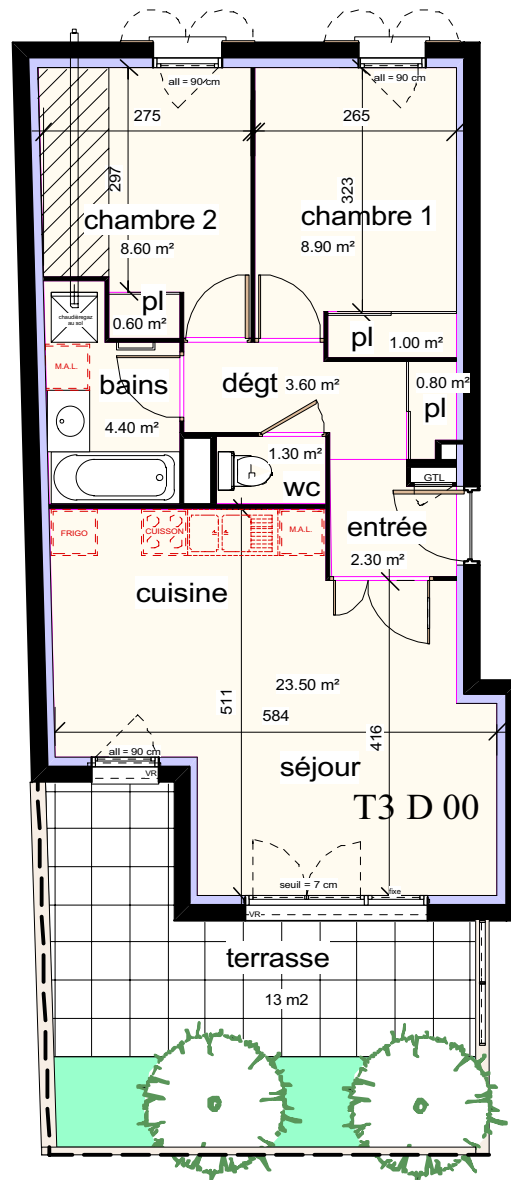

plan de précom 13 janvier 2010

L'AMBASSADEUR

FERNEY VOLTAIRE

faux plafond

RDC

T3 D 00	Surface Habitable
entrée	2,30 m ²
séjour + cuisine	23,50 m ²
dégt. + pl	4,40 m ²
ch 1 + pl	9,90 m ²
ch 2 + pl	9,20 m ²
bains	4,40 m ²
wc	1,30 m ²
Total habitable	55,00 m²
terrasse	13,00 m ²

nota :

Les côtes et les surfaces portées aux plans sont approximatives et pourront varier suivant les impératifs de la construction. Les retombées, soffites, faux plafonds, canalisations, radiateurs, ne sont pas figurés