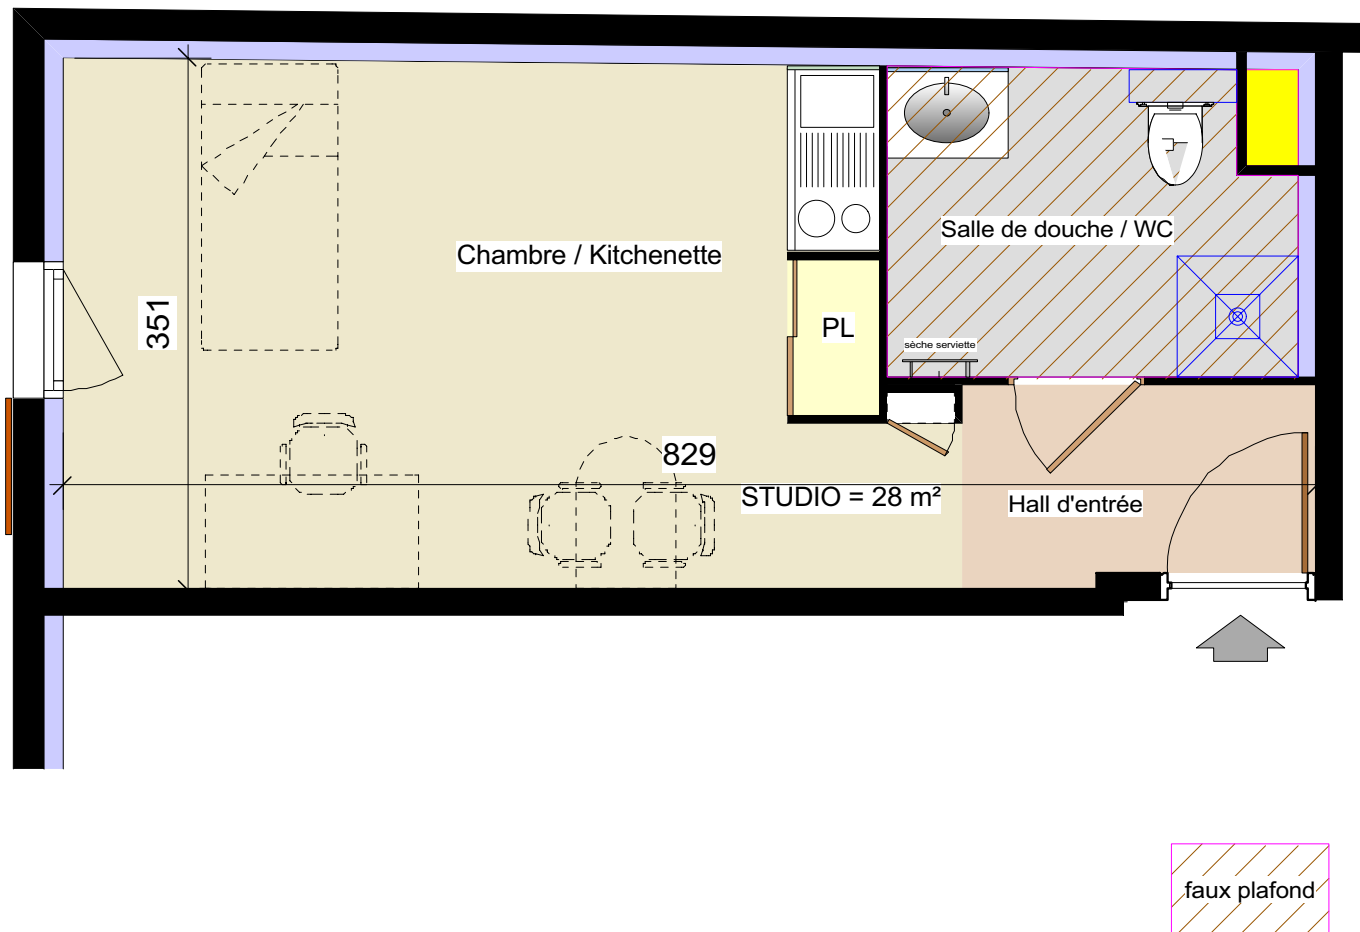

PLAN DE VENTE

Le Metropolis

SCI RUE COLIN
27 - 29 Rue Colin
69100 Villeurbanne

ETAGE 1

105	Surface Habitable
hall d'entrée	3,00 m2
chambre + kitchenette	19,00 m2
placard	0,60 m2
salle de douche / wc	5,40 m2
Total habitable	28,00 m2

15 Février 2010

nota :
Les côtes et les surfaces portées aux plans sont approximatives et pourront varier suivant les impératifs de la construction. Les retombées, faux plafond, canalisations, radiateurs, ne sont pas figurés.
Mobilier non fournis