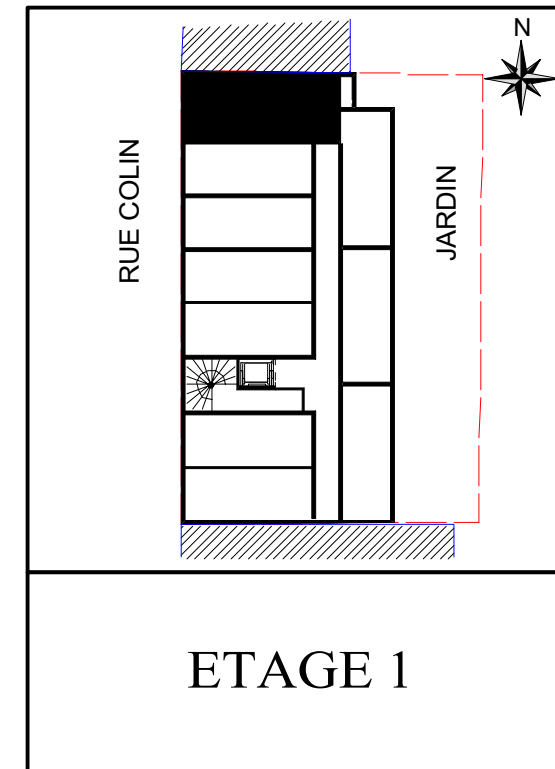

PLAN DE VENTE

Le Metropolis

SCI RUE COLIN
27 - 29 Rue Colin
69100 Villeurbanne

ETAGE 1

105	Surface Habitable
hall d'entrée	3,00 m2
chambre + kitchenette	19,00 m2
placard	0,60 m2
salle de douche / wc	5,40 m2
Total habitable	28,00 m2

15 Février 2010

nota :
Les côtes et les surfaces portées aux plans sont approximatives et pourront varier suivant les impératifs de la construction. Les retombées, faux plafond, canalisations, radiateurs, ne sont pas figurés.
Mobilier non fournis