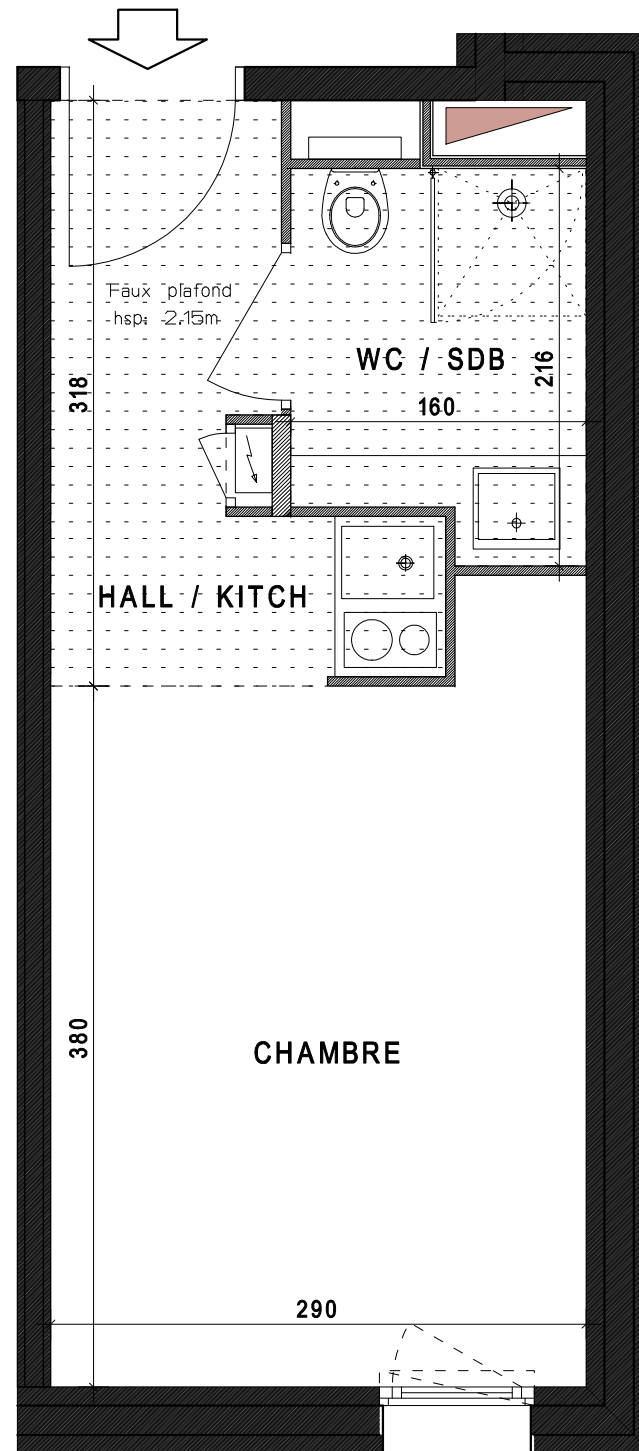

S.C.I. DE LA CORDIERE

12 Rue Dominique Vincent, BP38
69542 Champagne - Cedex

Mix'City

Résidence Etudiants & Affaires à Saint Priest
[Mix people with talent]

15, 17 Rue de la Cordière - 69800 SAINT PRIEST

NIVEAU R+2

N° 211

SURFACES HABITABLES

CHAMBRE	11.45 m ²
HALL / KITCH.	4.59 m ²
WC/SDB	3.16 m ²
SURF. TOT.	19.20 m²

23 SEPTEMBRE 2010

AVERTISSEMENT:

Des modifications sont susceptibles d'être apportées en fonction des nécessités techniques de réalisation tant en ce qui concerne les dimensions libres que l'équipement. Les surfaces et les cotes sont données à titre indicatif sous réserve des impératifs de construction et des tolérances d'exécution (ou autres).