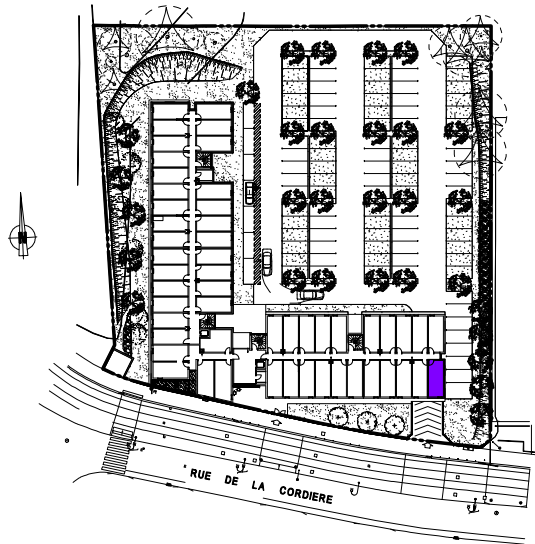

S.C.I. DE LA CORDIERE

12 Rue Dominique Vincent, BP38
69542 Champagne - Cedex

Mix'City

Résidence Etudiants & Affaires à Saint Priest
[Mix people with talent]

15, 17 Rue de la Cordière - 69800 SAINT PRIEST

NIVEAU R+2

N° 211

SURFACES HABITABLES

CHAMBRE	11.45 m ²
HALL / KITCH.	4.59 m ²
WC/SDB	3.16 m ²
SURF. TOT.	19.20 m²

23 SEPTEMBRE 2010

AVERTISSEMENT:

Des modifications sont susceptibles d'être apportées en fonction des nécessités techniques de réalisation tant en ce qui concerne les dimensions libres que l'équipement. Les surfaces et les cotes sont données à titre indicatif sous réserve des impératifs de construction et des tolérances d'exécution (ou autres).