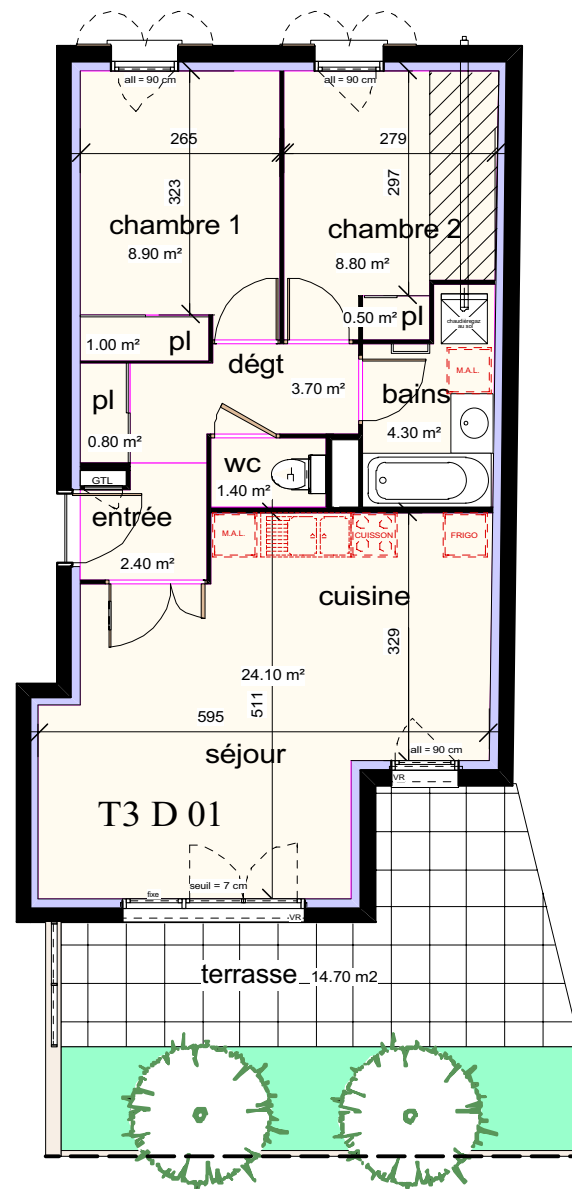

plan de précom 13 janvier 2010

L'AMBASSADEUR

FERNEY VOLTAIRE

faux plafond

RDC

T3 D 01	Surface Habitable
entrée	2,40 m ²
séjour + cuisine	24,10 m ²
dégt. + pl	4,50 m ²
ch 1 + pl	9,90 m ²
ch 2 + pl	9,30 m ²
bains	4,30 m ²
wc	1,40 m ²
Total habitable	55,90 m²
terrasse	14,70 m ²

nota :

Les côtes et les surfaces portées aux plans sont approximatives et pourront varier suivant les impératifs de la construction. Les retombées, soffites, faux plafonds, canalisations, radiateurs, ne sont pas figurés