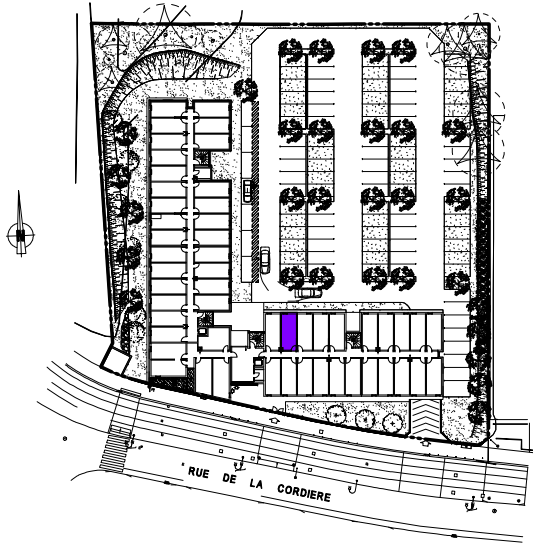

S.C.I. DE LA CORDIERE

12 Rue Dominique Vincent, BP38
69542 Champagne - Cedex

Mix'City

Résidence Etudiants & Affaires à Saint Priest
[Mix people with talent]

15, 17 Rue de la Cordière - 69800 SAINT PRIEST

NIVEAU R+3

N° 302

SURFACES HABITABLES

CHAMBRE / KITCH.	12.44 m²
HALL	3.39 m²
WC/SDB	3.40 m²
SURF. TOT.	19.23 m²

23 SEPTEMBRE 2010