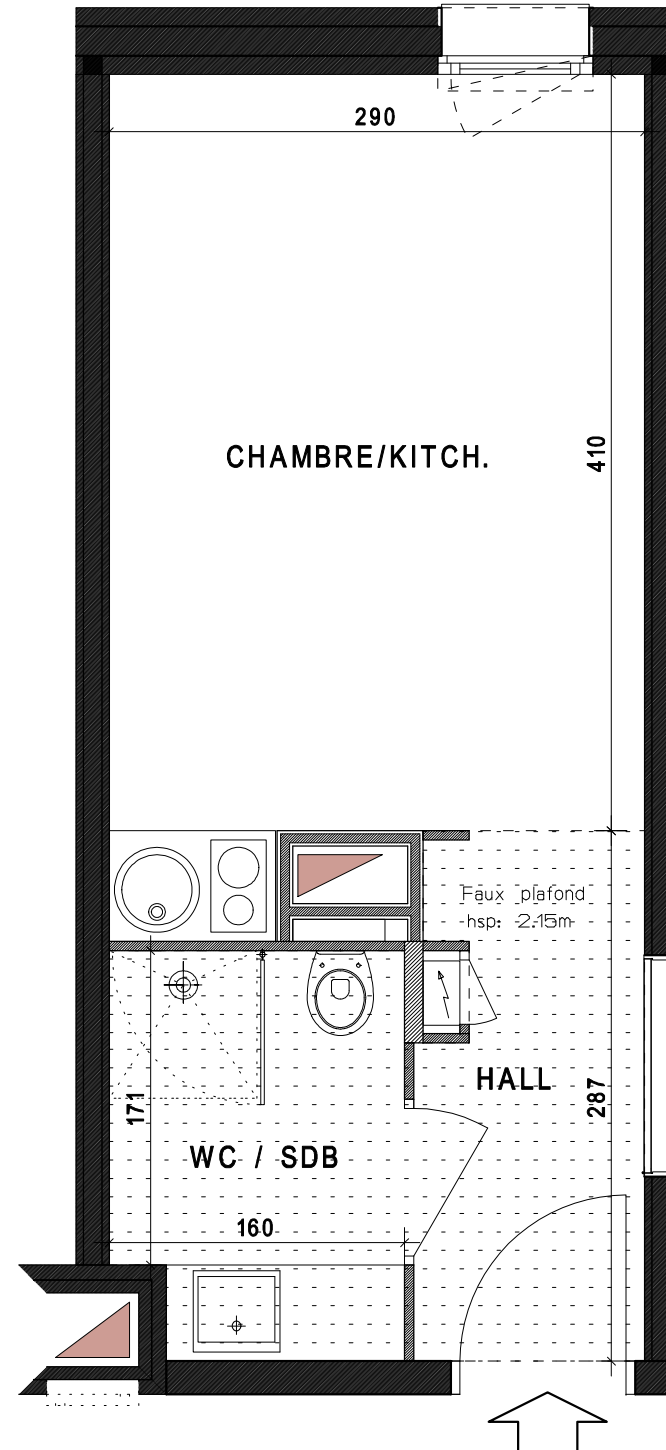

### SURFACES HABITABLES

CHAMBRE / KITCH.	12.44 m <sup>2</sup>
HALL	3.39 m <sup>2</sup>
WC/SDB	3.40 m <sup>2</sup>
<b>SURF. TOT.</b>	<b>19.23 m<sup>2</sup></b>

23 SEPTEMBRE 2010

AVERTISSEMENT:  
Des modifications sont susceptibles d'être apportées en fonction des nécessités techniques de réalisation tant en ce qui concerne les dimensions libres que l'équipement.  
Les surfaces et les cotes sont données à titre indicatif sous réserve des impératifs de construction et des tolérances d'exécution (ou autres).