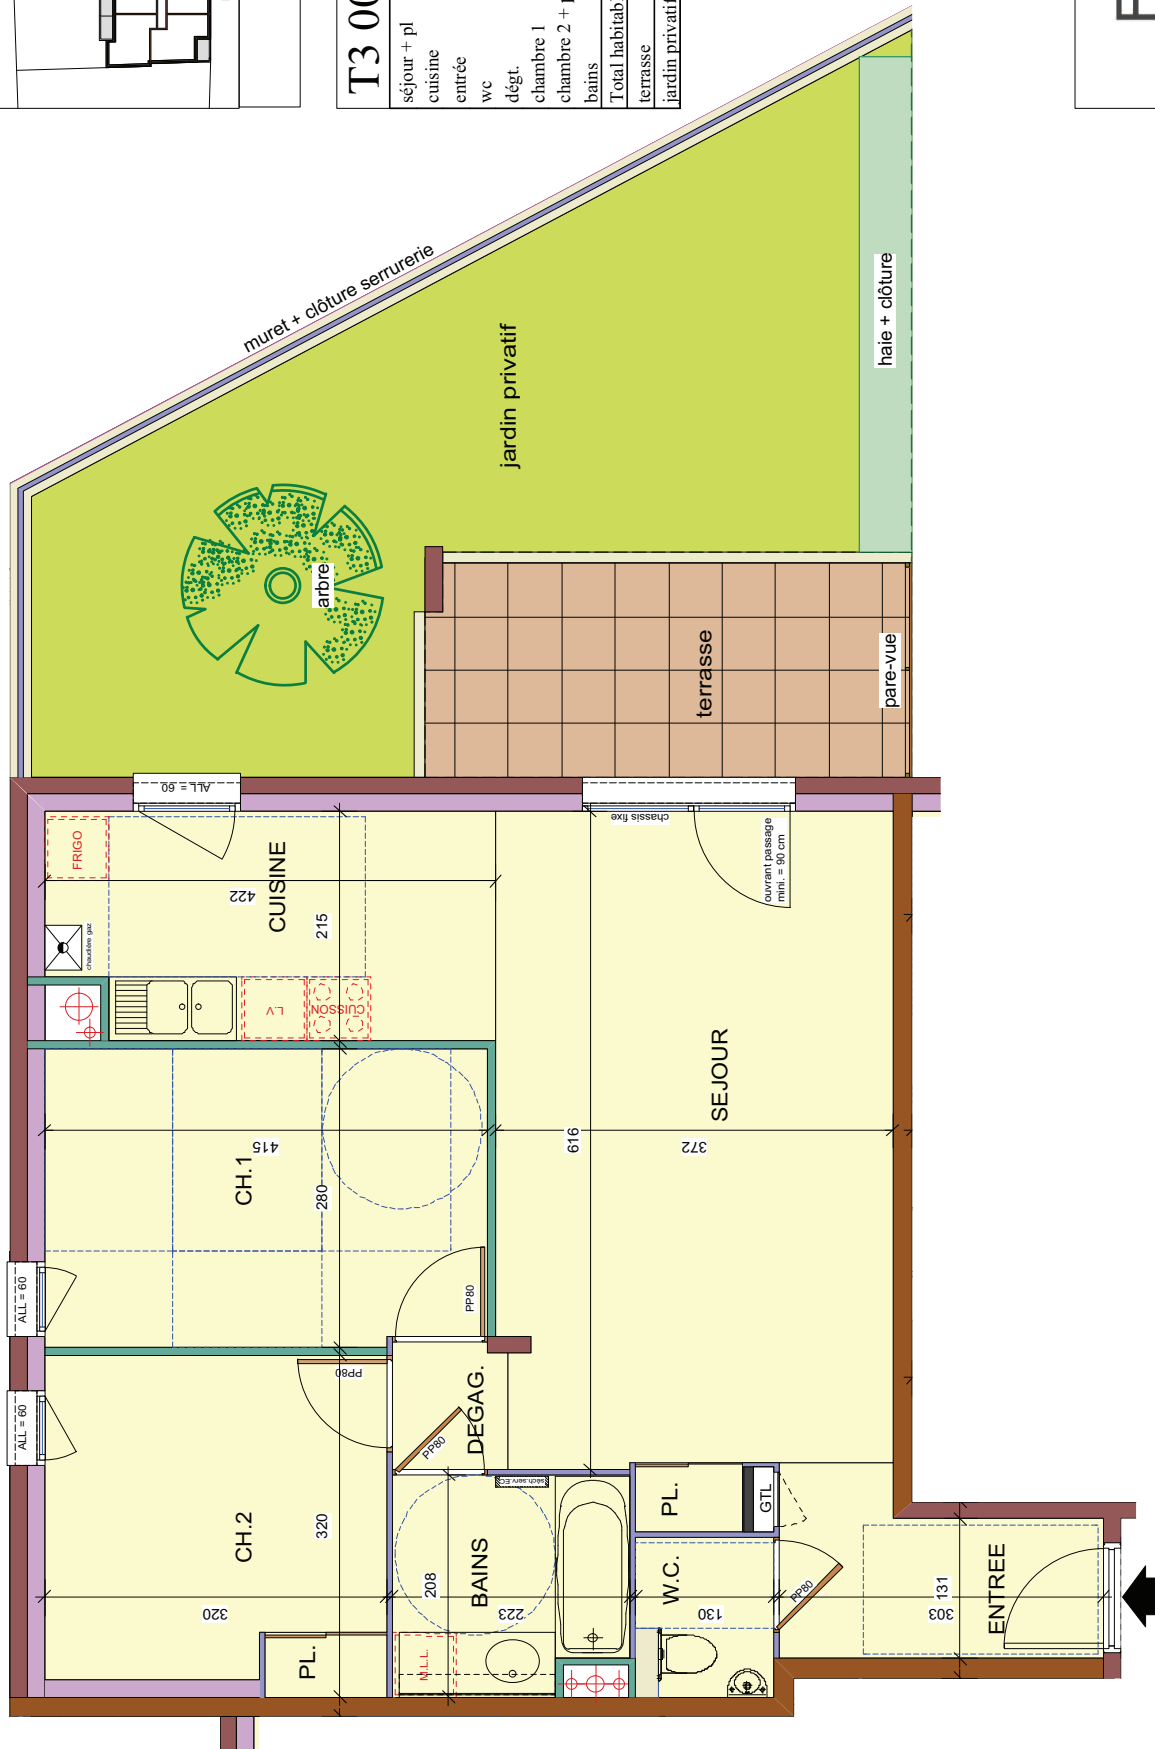

LE GRIFFON D'OR

4 / 6 rue Dominique Vincent
69410 CHAMPAGNE AU MONT D'OR

	Surface Habitable
séjour + pl	23,20 m ²
cuisine	8,70 m ²
entrée	4,50 m ²
wc	1,90 m ²
dégt.	1,30 m ²
chambre 1	11,50 m ²
chambre 2 + pl	9,90 m ²
bains	4,40 m ²
Total habitable	65,40 m²
terrasse	9,00 m ²
jardin privatif	30,50 m ²

nota :
Les côtes et les surfaces portées aux plans sont approximatives et pourront varier suivant les impératifs de la construction. Les retombées, faux plafond, canalisations, radiateurs, Mobiliers non fournis