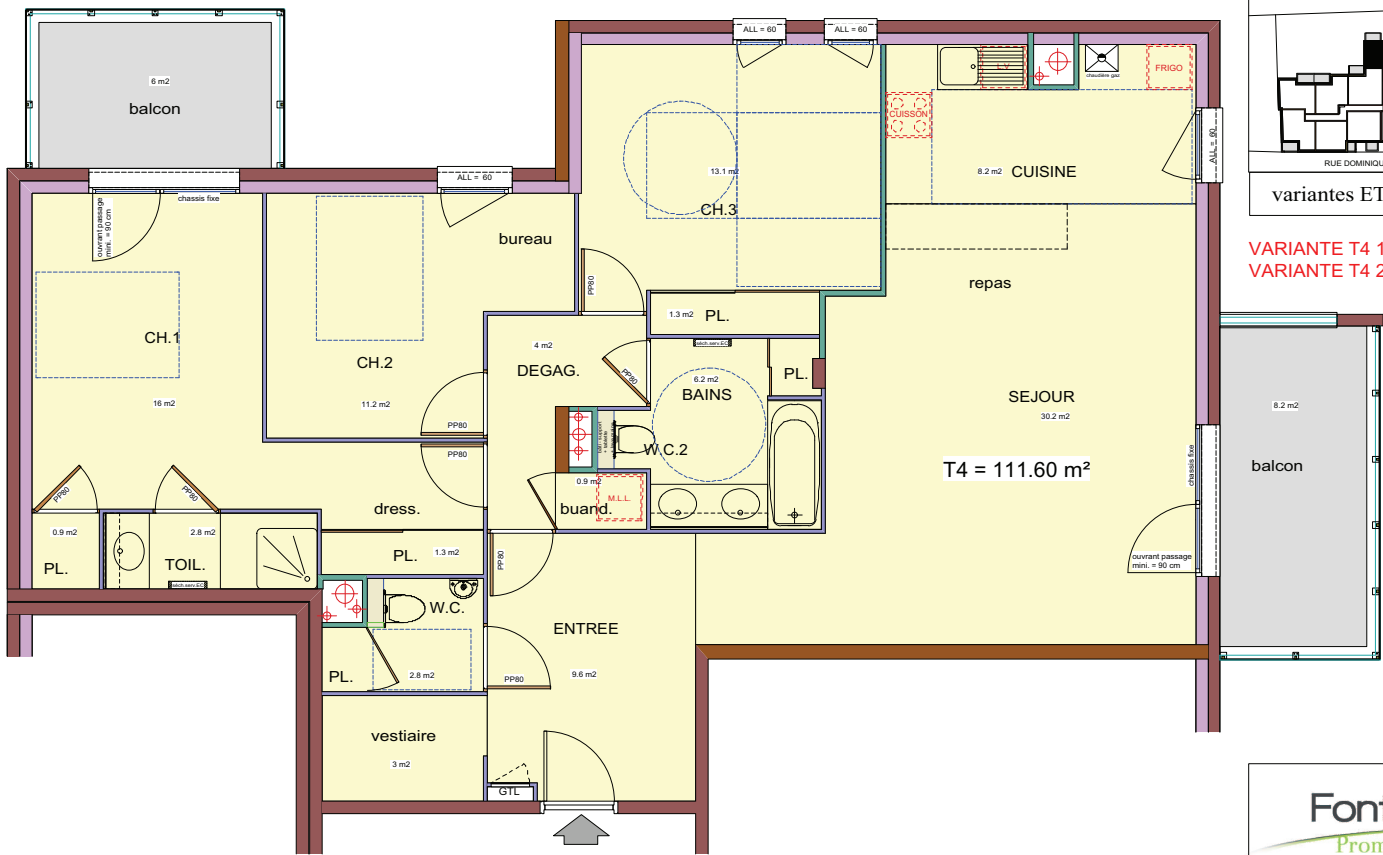

variantes ETAGES 1 et 2

VARIANTE T4 101/102 étage 1
VARIANTE T4 201/202 étage 2