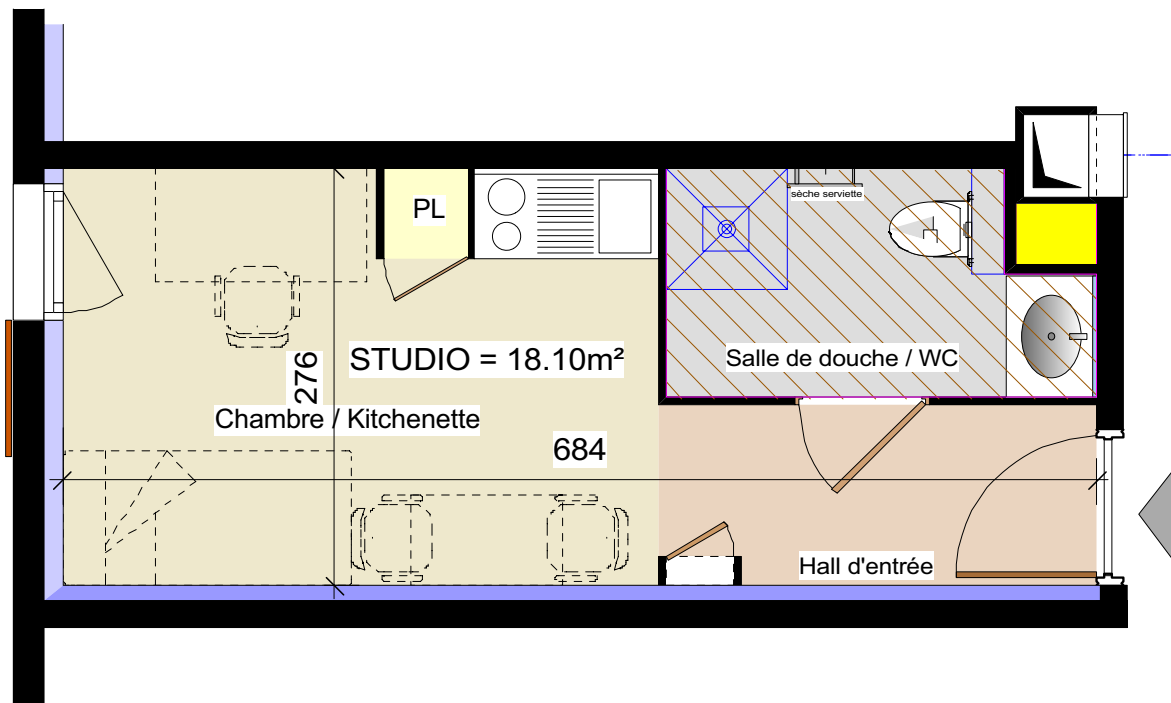

PLAN DE VENTE

Le Metropolis

SCI RUE COLIN
27 - 29 Rue Colin
69100 Villeurbanne

ETAGE 2

201	Surface Habitable
hall d'entrée	3,40 m ²
chambre + kitchenette	10,50 m ²
placard	0,30 m ²
salle de douche / wc	3,90 m ²
Total habitable	18,10 m²

faux plafond

15 Février 2010

nota :
Les côtes et les surfaces portées aux plans sont approximatives et pourront varier suivant les impératifs de la construction. Les retombées, faux plafond, canalisations, radiateurs, ne sont pas figurés.
Mobiliers non fournis