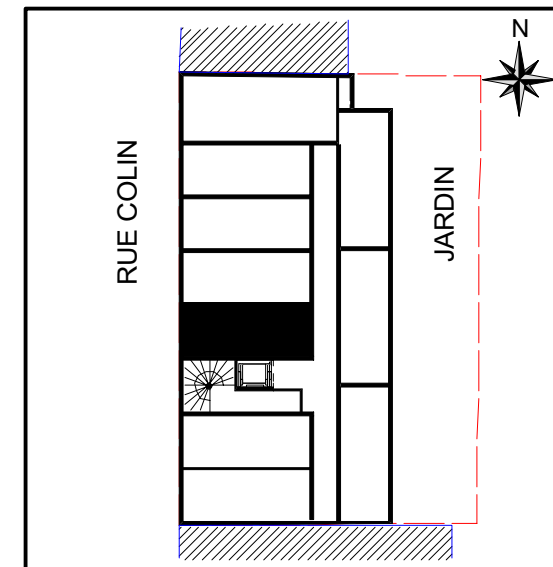

PLAN DE VENTE

Le Metropolis

SCI RUE COLIN
27 - 29 Rue Colin
69100 Villeurbanne

ETAGE 2

201	Surface Habitable
hall d'entrée	3,40 m ²
chambre + kitchenette	10,50 m ²
placard	0,30 m ²
salle de douche / wc	3,90 m ²
Total habitable	18,10 m²

faux plafond

15 Février 2010

nota :
Les côtes et les surfaces portées aux plans sont approximatives et pourront varier suivant les impératifs de la construction. Les retombées, faux plafond, canalisations, radiateurs, ne sont pas figurés.
Mobiliers non fournis